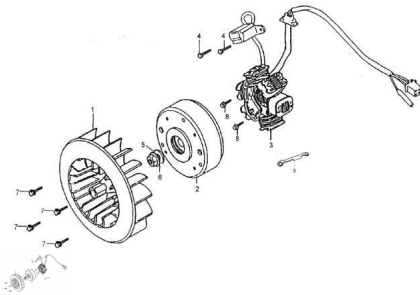

## C. VOLANTE MAGNETICO

Rating: Not Rated Yet

**Price:**

Variant price modifier:

Base price with tax:

Price with discount:

Salesprice with discount:

Sales price:

### Description

	Ref.	Titulo		Código
1		VENTILADOR, VOLANTE MAGNETICO		85-160240004
2		CONJUNTO ROTOR		85-270020062
3		CONJUNTO ESTATOR		85-270100067
4		TORNILLO M5X12		85-380070160
5		ARANDELA 24X12X2.5		85-380450481
6		TUERCA M12		85-380370028
7		TORNILLO M6X18		85-380140163
8		TORNILLO M6X25		85-380140102
9		SOPORTE VOLANTE MAGNETICO		85-270280005