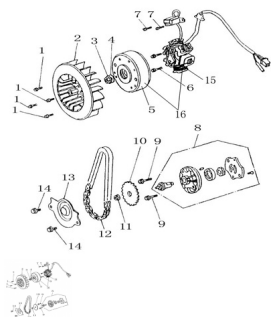

C. VOLANTE MAGNETICO

Rating: Not Rated Yet

Price:

Variant price modifier:

Base price with tax:

Price with discount:

Salesprice with discount:

Sales price:

Sales price without tax:

Discount:

Tax amount:

[Ask a question about this product](#)

Description	Ref.	Título	Código
	1	TORNILLO M6X18	137-GB/T166748
	2	VENTILADOR	137-52T-10-20
	3	TORNILLO M12X12,5	137-GB/T6177.1
	4	ARANDELA 12-14HV	137-GB/T 97.1
	5	CONJ. ROTOR	137-52T-10-102
	6	TORNILLO M6X20	137-GB/T166749
	7	TORNILLO M5X12	137-GB/T166740
	8	CONJ. BOMBA DE ACEITE	137-52T-1-30
	9	TORNILLO M6X25	137-GB/T16674-
	10	ENGRANAJE BOMBA DE ACEITE	137-52T-1-306
	11	TUERCA M6	137-GB/T 6177.1
	12	CADENA BOMBA DE ACEITE	137-52T-1-307
	13	COVERTOR CADENA	137-52T-1-308
	14	TORNILLO M6X25	137-GB/T 16674
	15	CONJ. ESTATOR TRIFASICO (sin luces encendidas)	137-52T-10-101
	15	ESTATOR MONOFASICO (p/ luces encendidas)	137-80155
	16	CONJ. GENERADOR	137-52T-10-10
	17	CONJ. GENERADOR	137-52T-10-10
	18	CONJ. GENERADOR	137-52T-10-10
	19	CONJ. GENERADOR	137-52T-10-10