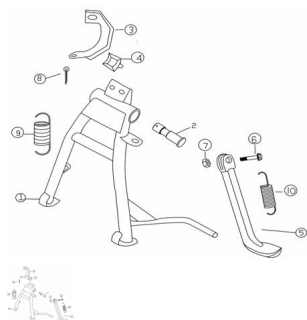

## CABALLETE

Rating: Not Rated Yet

**Price:**

Variant price modifier:

Base price with tax:

Price with discount:

Salesprice with discount:

Sales price:

### Description

	Ref.	Título	Código
1		CABALLETE	25-50500-FYG10C
2		EJE DE CABALLETE	25-50526-FYG-00
3		SOPORTE DE CABALLETE	25-50523-FYG-00
4		BUJE DE GOMA RECTANGULAR	25-50524-FYG2-0
5		SOSTEN LATERAL	25-50530-FYG10C
6		TORNILLO SOSTEN LATERAL	25-90118-FY10-0
7		TUERCA M10	25-GB6170-86-10
8		PERNO 3.2 X 24	25-GB91-86-3202
9		RESORTE CABALLETE	25-95014-FYG10C
10		RESORTE SOSTEN LATERAL	25-95015-FY-000