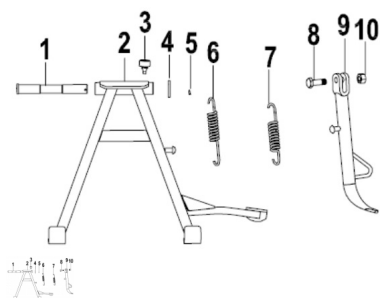

CABALLETE

Rating: Not Rated Yet

Price:

Variant price modifier:

Base price with tax:

Price with discount:

Salesprice with discount:

Sales price:

Sales price without tax:

Discount:

Tax amount:

[Ask a question about this product](#)

Description	Ref.	Título	Código
	1	EJE DE CABALLETE	
	2		
	3	TUERCA DE BLOQUEO DE EJE	
	4		
	5	CHAVETA 3 x 25	
	6	RESORTE DE CABAL	

ESTRUCTURA : CABALLETE

Ref.	Título	Código
		LETE
7	RESORTE DE MULETA	
8	BULON FIJACION DE MULETA	
9	MULETA	
10	TUERCA M10 x 1,25	