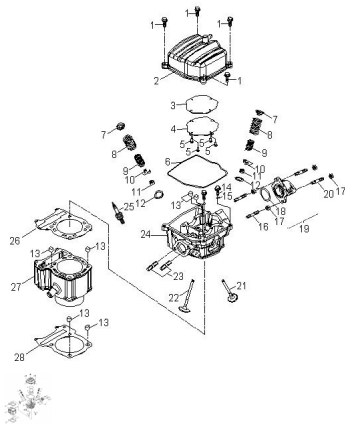

CABEZA DE CILINDRO / CILINDRO

Rating: Not Rated Yet

Price:

Variant price modifier:

Base price with tax:

Price with discount:

Salesprice with discount:

Sales price:

Sales price without tax:

Discount:

Tax amount:

[Ask a question about this product](#)

Description	Ref.	Título	Código
	1	TORNILLO M6 X 25 X 1	62-96000
	2	TAPA CABEZA DE CILINDRO	62-12309
	3	JUNTA	62-12303
	4		62-12302
	5	TORNILLO M4 X 8	62-93903
	6	JUNTA TAPA DE CILINDRO	62-12391

Ref.	Título	Código	
7	PLATILLO ASIENTO RESORTE SUPERIOR	62-14771	
8	RESORTE EXTERIOR VALVULA	62-14751	
9	RESORTE INTERIOR VALVULA	62-14761	
10	SEGURO	62-14781	
11	SELLO VALVULA	62-12209	
12	ASIENTO RESORTE EXTERIOR	62-14775	
13	PERNO GUIA	62-94301	
14	TORNILLO M6 X 25 X 1	62-96000	
15		62-94101	
16		62-91001	
17	TUERCA M6 X 1,0	62-94050	
18	O-RING 34,3	62-93210	
19	C. TUBO DE ADMISION	62-17100	
20		62-91001	
21	VALVULA DE ESCAPE	62-14721	
22	VALVULA DE ADMISION	62-14711	
23		62-91001	
24	CABEZA DE CILINDRO	62-12201	
25	BUJIA DPR7EA-9	62-98076	
26	JUNTA CABEZA DE CILINDRO	62-12250	
27	CILINDRO	62-12100	
28	JUNTA DE CILINDRO	62-12191	