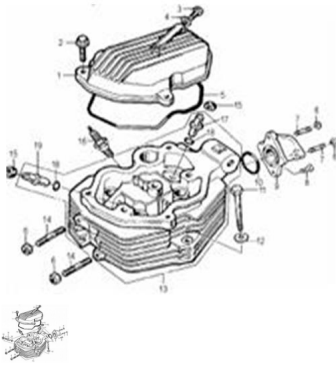

CABEZA DE CILINDRO

Rating: Not Rated Yet

Price:

Variant price modifier:

Base price with tax:

Price with discount:

Salesprice with discount:

Sales price:

Sales price without tax:

Discount:

Tax amount:

[Ask a question about this product](#)

Description	Ref.	Título	Código
	1	TAPA CABEZA DE CILINDRO	74-12023
	2	TORNILLO M8x25	74-38014
	3	TORNILLO M8x25	74-38014
	4		74-38045
	5		74-38084
	6	TUERCA M6	74-38034
	7		74-38018

MOTOR : CABEZA DE CILINDRO

Ref.	Título	Código
8	TORNILLO M8x25	74-38014
9	TUBO ADMISION	74-18042
10		74-38084
11	TORNILLO M8x25	74-38014
12		74-38045
13	C. CABEZA DE CILINDRO	74-12008
14		74-38018
15	RETEN	74-14040
16	BUJIA D8RTC	74-27096
17	GUIA VALVULA DE ADMISION	74-12012
18		74-38084
19	GUIA VALVULA DE ESCAPE	74-12013