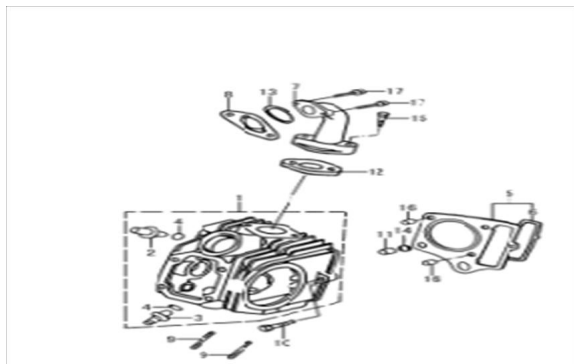

CABEZA DE CILINDRO

Rating: Not Rated Yet

Price:

Variant price modifier:

Base price with tax:

Price with discount:

Salesprice with discount:

Sales price:

Sales price without tax:

Discount:

Tax amount:

[Ask a question about this product](#)

Description

	Ref.	Título	Código
1		CABEZA DE CILINDRO COMPLETA	5-11110H12020
2		GUIA VALVULA DE ADMISION	5-11115H212000
3		GUIA VALVULA DE ESCAPE	5-11116H12000
4		O-RING 9X1.69	5-11119H12000
5		JUNTA TAPA DE CILINDRO	5-11140H12000
6		ARO RECTANGULA JUNTA TAPA CILINDRO	5-11142H12000
7		EMPALME CARBURADOR	5-13111H12000
8		AISLADOR DE CARBURADOR	5-13112H12000
9		TORNILLO M6X35	5-00900-06306
10		PERNO 6X22	5-05789-06227
11		PERNO DE CABEZA DE CILINDRO	5-11162H12000
12		JUNTA CAÑO DE ESCAPE	5-13114H12000
13		O-RING 27X2.5	5-09280-25010
14		RETEN CUADRADO 9X1.35	5-11161H12000
16		PERNO 8.L14	5-04211-08149
17		TORNILLO 6X30	5-05787-06307