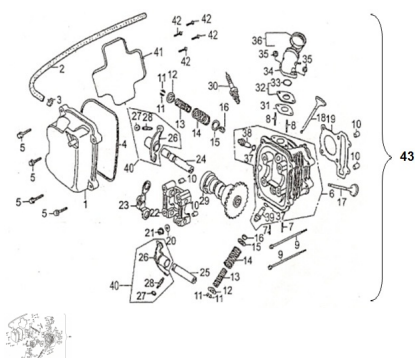

CABEZA DE CILINDRO

Rating: Not Rated Yet

Price:

Variant price modifier:

Base price with tax:

Price with discount:

Salesprice with discount:

Sales price:

Sales price without tax:

Discount:

Tax amount:

[Ask a question about this product](#)

Description

	Ref.	Título	Código
1		TAPA CABEZA DE CILINDRO 125	
2		TUBO DE SALIDA DE AIRE 125	22-20162
3		ABRAZADERA TUBO DE SALIDA 125	22-20163
4		JUNTA TAPA CABEZA DE CILINDRO 125	22-12312
5		TORNILLO M6 X 18	22-GB/T16674
6		CONJUNTO CABEZA DE CILINDRO 125	22-12210
7		ESPARRAGO M6 X 32	22-GB/T899
8		ESPARRAGO M6 X 32	22-GB/T899
9		TORNILLO M6 X 18	22-GB/T16674
10		BUJE REFERENCIA 10 X 16	22-12118
11		ABRAZADERA DE VALVULA 125	22-14752
12		SOPORTE INFERIOR RESOTE INTERNO 125	22-14751
13		RESORTE INTERNO DE VALVULA 125	22-14756
14		RESORTE EXTERNO DE VALVULA 125	22-14755
15		SOPORTE SUPERIOR RESORTE EXTERNO 125	22-14753
16		RETEN DE VALVULA 125	22-14730
17		VALVULA DE ESCAPE 125	22-14720
18		VALVULA DE ADMISION 125	22-14710
19		JUNTA CABEZA DE CILINDRO 125	22-12221

MOTOR : CABEZA DE CILINDRO

Ref.	Título	Código
20	ARANDELA 8	22-GB/T96
21	TURCA M 12 X1,25	22-GB/T6177.1
22	SOPORTE CABEZA DE CILINDRO 125	22-14414
23	CHAPA SEGURIDAD 125	22-14150
24	SOPORTE ARBOL DE LEVAS 125	22-14420
25	BUJE DE EJE 125	22-14413
26	ORQUILLA ARBOL DE LEVA 125	22-14411
27	TUERCA AJUSTABLE HORQUILLA ARBOL DE LEVAS	22-14416
28	TORNILLO AJUSTABLE HOQUILLA ARBOL DE LEVAS	22-14415
29	ARBOL DE LEVAS 125	22-14100
30	BUJIA 125	22-34210
31	JUNTA TUBO DE ADMISION 125	22-17332
32	SUBCONJUNTO JUNTA DE ADMISION 125	22-17331
33	O-RING 20,6 X 1,9	22-17321
34	TUBO DE ADMISION 125	22-17310
35	TURCA M 12 X1,25	22-GB/T6177.1
36	ABRAZADERA TUBO DE ADMISION 125	22-17340
37	O-RING GUIA	22-12216
38	GUIA VALVULA DE ADMISION 125	22-12214
39	GUIA VALVULA DE ESCAPE 125	22-12215
40	CONJUNTO HORQUILLA ARBOL DE LEVAS 125	22-14410
41	PLACA 125	22-12353
42	TORNILLO ST4 X 8	22-GB/T845
43	CONJUNTO CAJA FILTRO DE AIRE ZSC 125	22-900-4