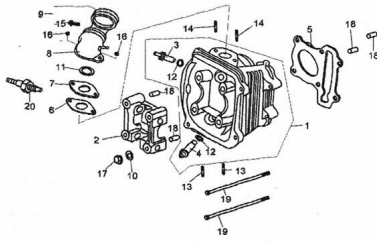

CABEZA DE CILINDRO

Rating: Not Rated Yet

Price:

Variant price modifier:

Base price with tax:

Price with discount:

Salesprice with discount:

Sales price:

Sales price without tax:

Discount:

Tax amount:

[Ask a question about this product](#)

Description	Ref.	Título	Código
	1		16-110401
	2	SOPORTE CABEZA DE CILINDRO ZCT 150	16-110402
	3	GUIA VALVULA DE ADMISION ZCT 150	16-110403
	4	GUIA VALVULA DE ESCAPE ZCT 150	16-110404
	5	JUNTA CABEZA DE	16-110405

MOTOR : CABEZA DE CILINDRO

Ref.	Título	Código	
		CILINDRO ZCT 150	
6	JUNTA TUBO DE ADMISION ZCT 150	16-110406	
7		16-110407	
8	TUBO DE ADMISION ZCT 150	16-110408	
9		16-110409	
10		16-110410	
11	O-RING 27 X 2.0	16-110411	
12	O-RING 9 X 1.6	16-110412	
13	TORNILLO 28 X 32	16-110413	
14	TORNILLO 6 X 50	16-110414	
15	TUERCA	16-110415	
16	TUERCA M6	16-110416	
17	TUERCA M8	16-110417	
18	PERNO 10 X 16	16-110418	
19	TORNILLO M6 X 100	16-110419	
20	BUJIA ZCT 150	16-110420	