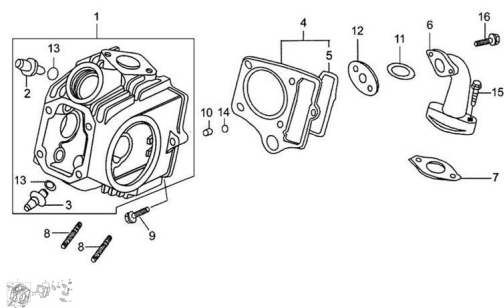

CABEZA DE CILINDRO

Rating: Not Rated Yet

Price:

Variant price modifier:

Base price with tax:

Price with discount:

Salesprice with discount:

Sales price:

Sales price without tax:

Discount:

Tax amount:

[Ask a question about this product](#)

Description

	Ref.	Título		Código
1		BLOQUE CILINDRO		44-12210
2		VÁLVULA DE ADMISIÓN		44-12214
3		VÁLVULA DE ESCAPE		44-12215
4		JUNTA CILINDRO		44-12220/1P50FM
5		JUNTA		44-12270
6		TUBO DE ADMISIÓN		44-17311
7		JUNTA TUBO DE ADMISIÓN		44-17332
8		TORNILLO M6 Ø 32		44-GB898
9		TORNILLO M6 Ø 23		44-GB/T2-1
10		MANGA CILINDRO 9,5		44-15441
11		O - RING 27 Ø 2,0		44-17321
12		JUNTA, TUBO DE ENTRADA		44-17331
13		O - RING DE 9 Ø 1,6		44-12216
14		SELLO DE 9 Ø 1,5		44-15442
15		TORNILLO M6 Ø 28		44-GB/T5
16		TORNILLO M6 Ø 22		44-GB/T5-1