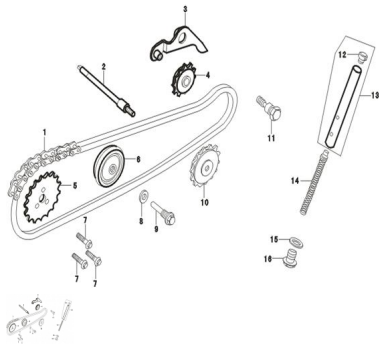

## CADENA DE DISTRIBUCION

Rating: Not Rated Yet

**Price:**

Variant price modifier:

Base price with tax:

Price with discount:

Salesprice with discount:

Sales price:

Sales price without tax:

Discount:

Tax amount:

[Ask a question about this product](#)

Description	Ref.	Título	Código
	1	CADENA DE TRANS MISION	
	2	EJE ENGR ANAJE BOMBA DE ACEITE	
	3	BRAZO PARA AJUSTE DE CADENA	
	4	BRAZO PARA AJUSTE DE CADENA	
	5		

Ref.	Título	Código
6	GUIA RUEDA	
7	TORNILLO M5 X 12	
8	JUNTA	
9	EJE GUIA DE RUEDA	
10		
11	EJE	
12	TAPA BARRA AJUSTE DE CADENA	
13	BARRA PARA AJUSTE DE CADENA	
14	RESORTE BARRA AJUSTE CADENA	
15	JUNTA	
16	TAPON	