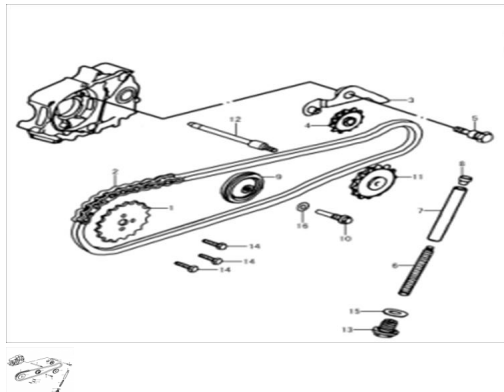

CADENA DE DISTRIBUCION

Rating: Not Rated Yet

Price:

Variant price modifier:

Base price with tax:

Price with discount:

Salesprice with discount:

Sales price:

Sales price without tax:

Discount:

Tax amount:

[Ask a question about this product](#)

Description

	Ref.	Título		Código
1		ENGRANAJE CONDUCCION PUESTA A PUNTO 28D	5-11251H12000	
2		CADENA DE PUNTO	5-12760H12000	
3		BARRA AJUSTE DE CADENA	5-11560H12000	
4		TENSOR CADENA	5-11550H12000	
5		EJE TENSOR CADENA	5-11565H12000	
6		RESORTE BARRA PARA AJUSTE DE CADENA	5-11581H12000	
7		BARRA AJUSTE DE CADENA	5-11570H12000	
8		TAPA BARRA PARA AJUSTE CADENA	5-11575H12000	
9		GUIA RUEDA	5-11351H12000	
10		EJE GUIA RUEDA	5-11352H12000	
11		ENGRANAJE IMPULSOR BOMBA DE ACEITE	5-11530H12000	
12		EJE ENGRANAJE BOMBA DE ACEITE	5-11541H12000	
13		TAPON DESCARGA DE ACEITE M14X1.5	5-11582H12000	
14		TORNILLO M6X15	5-05783-05126	
15		JUNTA	5-11583H12000	
16		ARANDELA 8.5	5-11353H12000