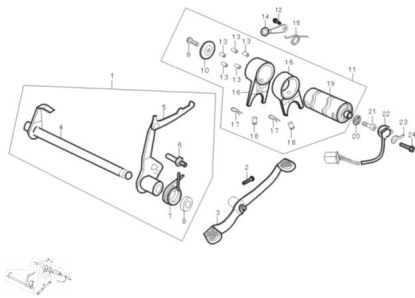

CAJA DE CAMBIOS

Rating: Not Rated Yet

Price:

Variant price modifier:

Base price with tax:

Price with discount:

Salesprice with discount:

Sales price:

Sales price without tax:

Discount:

Tax amount:

[Ask a question about this product](#)

Description	Ref.	Título	Código
	1	EJE	39-900-16
	3	PEDAL DE CAMBIOS	
	4	EJE COMANDO	
	5	BRAZO PO	39-80120
	6	PERNO RETORNO	39-80135

Ref.	Título	Código
		RESORTE
7	RESORTE DE TORSION	39-80140
8	RETEN EJE	39-80145
9	TORNILLO M6 X 12	39-80150
10	PLACA SE LECTORA	39-80155
11	TAMBOR	39-900-17
14	TENSOR RETORNO CAJA DE CAMBIO	
15	RESORTE DE LEVA	39-80160
16		
19	TAMBOR	
20	PLACA	39-80125
22	SENSOR	39-80130
23	SOPORTE CABLE	39-80165