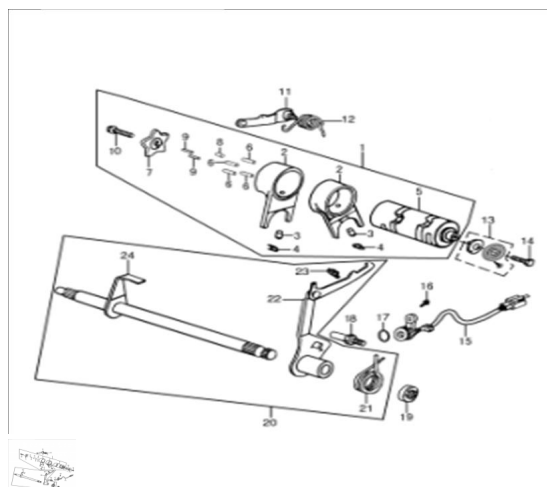

CAJA DE CAMBIOS

Rating: Not Rated Yet

Price:

Variant price modifier:

Base price with tax:

Price with discount:

Salesprice with discount:

Sales price:

Sales price without tax:

Discount:

Tax amount:

[Ask a question about this product](#)

Description

Ref.	Título	Código
1	CAJA SELECTORA DE CAMBIO ARMADA	5-25310H12000
2	HORQUILLA SELECTORA	5-25312H12000
3	PERNO HORQUILLA	5-25313H12000
4	SEGURO PERNO HORQUILLA	5-25314H12000
5	JUNTA CAMARA	5-25311H12000
6	PERNO SELECTOR DE CAMBIO	5-25315H12000
7	ESTRELLA SELECTORA DE CAMBIO	5-25316H12000
8	PERNO SUPERIOR	5-25317H12000
9	PERNO INFERIOR	5-25318H12000
10	PERNO	5-25319H12000
11	LAMINA LOCALIZADORA	5-25350H12000
12	RESORTE CAMBIO LEVA	5-25361H12000