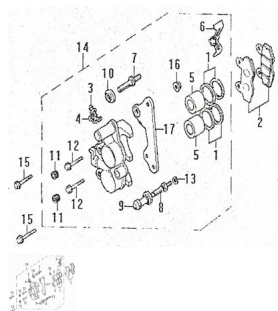

CALIPER DE FRENO DELANTERO

Rating: Not Rated Yet

Price:

Variant price modifier:

Base price with tax:

Price with discount:

Salesprice with discount:

Sales price:

Sales price without tax:

Discount:

Tax amount:

[Ask a question about this product](#)

Description

Ref.	Título	Código
1	ANILLO DE CIERRE, PISTÓN	18-56545
2	PASTILLA DE FRENO	18-56520
3	TORNILLO DE ESCAPE	18-56546
4	CASQUILLO	18-56547
5	PISTÓN DEL SECUNDARIO-CILINDRO	18-56544
6	SOPORTE SUBCONJUNTO CILINDRO	18-56571
7	TORNILLO I	18-56542
8	TORNILLO II	18-56543
9	BUJE	18-56548
10	BUJE B	18-56549
11	PERNO	18-56551
12	TORNILLO M6*20	18-GB/T16674
13	ARANDELA 6	18-GB/T93
14	CALIPER DE FRENO DELANTERO ZTT 200	18-56500
15	TORNILLO M8*50	18-GB/T5789
16	TUERCA M6	18-GB/T6187.1
17	SUJETADOR SUBCONJUNTO CILINDRO	18-56560