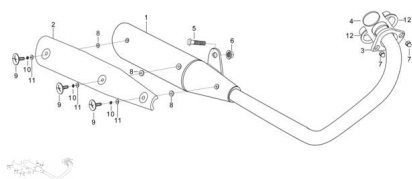

CAÑO DE ESCAPE SILENCIADOR

Rating: Not Rated Yet

Price:

Variant price modifier:

Base price with tax:

Price with discount:

Salesprice with discount:

Sales price:

Sales price without tax:

Discount:

Tax amount:

[Ask a question about this product](#)

Description	Ref.	Título	Código
	1	CAÑO DE ESCAPE	83-18100
	2		83-18392
	3	BRIDA CAÑO DE ESCAPE	83-18181
	4	JUNTA CAÑO DE ESCAPE	83-18920
	5	BULON M10X55X1.25	
	6	TUERCA M10X1.25	
	7	TUERCA M6	
	8		83-93541-1

ESTRUCTURA : CAÑO DE ESCAPE SILENCIADOR

Ref.	Título	Código	
9	TORNILLO M6X12	83-93311	
10			
11			
12		83-18371	