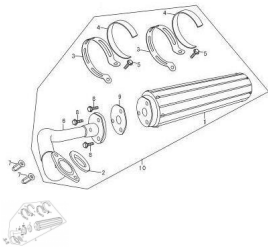

CAÑO DE ESCAPE SILENCIADOR

Rating: Not Rated Yet

Price:

Variant price modifier:

Base price with tax:

Price with discount:

Salesprice with discount:

Sales price:

Sales price without tax:

Discount:

Tax amount:

[Ask a question about this product](#)

Description

	Ref.	Título	Código
1		SILENCIADOR	85-180720
2		JUNTA CAÑO DE ESCAPE	85-180650
3		ABRAZADERA ESCAPE	85-380970
4		GOMA ABRAZAREA ESCAPE	85-380980
5		TORNILLO C/FLANGE M8 X 40	85-380140
6		CAÑO DE ESCAPE	85-181800
7		TORNILLO TAPA M6 X 30	85-380330
8		TORNILLO C/FLANGE M8 X 40	85-380140
9		JUNTA SILENCIADOR	85-181600
10		C. CAÑO DE ESCAPE SILENCIADOR	85-180570