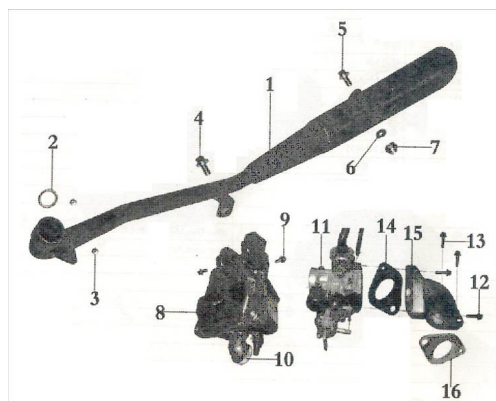

CAÑO DE ESCAPE Y FILTRO

Rating: Not Rated Yet

Price:

Variant price modifier:

Base price with tax:

Price with discount:

Salesprice with discount:

Sales price: 1,00 \$

Sales price without tax: 1,00 \$

Discount:

Tax amount:

[Ask a question about this product](#)

Description	Ref.	Título	Código
	1	C. CAÑO DE ESCAPE SILENCIADOR	92-18000
	2	JUNTA CAÑO DE ESCAPE	92-18211
	3	TUERCA M6	92-GB/T5-1
	4	TORNILLO M8 X 25	92-GB/T1-7
	5	TORNILLO M7 X 35	92-GB/T1-8
	6	ARANDELA 8	92-GB/T9-6
	7	TUERCA M8	92-GB/T6-2
	8	C. CAJA DE AIRE	92-17100
	9	TORNILLO M6 X 12	92-GB/T1-9
	10	TUBO ADMISION CAJA DE AIRE	92-17140
	11	C. CARBURADOR	92-16100
	12	TORNILLO M6 X 25	92-GB/T1-10
	13	TORNILLO M6 X 25	92-GB/T1-10
	14	JUNTA EMPALME CARBURADOR	92-17313
	15	EMPALME CARBURADOR	92-17311