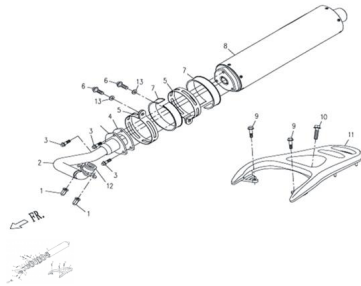

CAÑO DE ESCAPE

Rating: Not Rated Yet

Price:

Variant price modifier:

Base price with tax:

Price with discount:

Salesprice with discount:

Sales price:

Sales price without tax:

Discount:

Tax amount:

[Ask a question about this product](#)

Description

	Ref.	Título		Código
1		TUERCA M8 EMPALME CARBURADOR		73-CF25T
2		CODO CAÑO DE ESCAPE		73-519-02
3		TORNILLO BRIDA DE ESCAPE		73-GB5789-14
4		JUNTA ESCAPE BRIDA		73-519-02-1
5		ABRAZADERA		73-519-02-2
6		TORNILLO		73-GB9074-5
7		ABRAZADERA DE GOMA AMORTIGUADOR		73-519-02-3
8		SILENCIADOR		73-519-02-4
9		TORNILLO PORTAEQUIPAJE		73-GB5789-15
10		TORNILLO PORTAEQUIPAJE 2		73-GB5789-16
11		PORTAEQUIPAJE TRASERO		73-519-14
12		JUNTA CAÑO ESCAPE		73-502020
13		ARANDELA		73-GB951