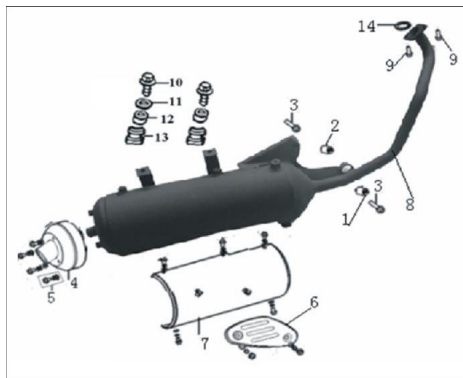

CAÑO DE ESCAPE

Rating: Not Rated Yet

Price:

Variant price modifier:

Base price with tax:

Price with discount:

Salesprice with discount:

Sales price:

Sales price without tax:

Discount:

Tax amount:

[Ask a question about this product](#)

Description

	Ref.	Título	Código
1		ARANDELA 6 MM	36-47740J0E
2		BUJE DE DIRECCION	36-47033J4A
3		TORNILLO 8 X 55	36-B0109080
4		TAPA DE SILENCIADOR	36-47780J4A
5		TORNILLO 6X 10 MM	36-B1304060
6		CUBIERTA EXTERIOR	36-47023BM0
7		CONJUNTO CUBIERTAS EXT.	36-47100J4H
8		CONJUNTO CUBIERTAS EXT.	36-47100J4H
9		TUERCA	36-47006J0E
10		TORNILLO M6X25	36-B0102060
11		ARANDELA 6 MM	36-B0702000
12		BUJE	36-47312J4F
13		AMORTIGUADOR DE GOMA	36-45726J4F

ESTRUCTURA : CAÑO DE ESCAPE

	Ref.	Título	Código
14		JUNTA CAÑO DE ESCAPE	36-47800J4A