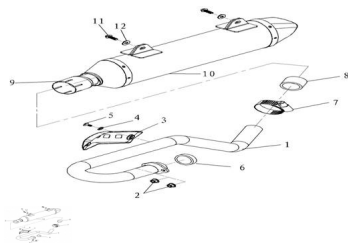

CAÑO DE ESCAPE

Rating: Not Rated Yet

Price:

Variant price modifier:

Base price with tax:

Price with discount:

Salesprice with discount:

Sales price:

Sales price without tax:

Discount:

Tax amount:

[Ask a question about this product](#)

Description	Ref.	Título	Código
	1	tubo frontal caño de escape	
	2	arandela plana ?8.5* ?16*T1.5	132-8
	3	placa protectora	
	4	arandela plana ?6.5* ?12*T1.5	132-6
	5	tornillo M6*12	
	6	junta caño de escape	
	7	abrazadera caño de	

ESTRUCTURA : CAÑO DE ESCAPE

Ref.	Título	Código	
		escape	
8	arandela de grafito del escape		
9	conexión central del escape		
10	caño de escape		
11	tornillo M8* P1.25*30		
12	arandela plana ?8.5* ?16*T1.5	132-8	