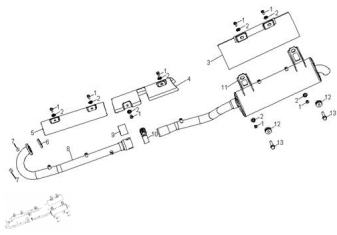

## CAÑO DE ESCAPE SILENCIADOR

Rating: Not Rated Yet

**Price:**

Variant price modifier:

Base price with tax:

Price with discount:

Salesprice with discount:

Sales price:

Sales price without tax:

Discount:

Tax amount:

[Ask a question about this product](#)

Description	Ref.	Título	Código
	1	TORNILLO	
	2		
	3		
	4		
	5		
	6	JUNTA CAÑO DE ESCAPE	
	7	TUERCA	

**ESTRUCTURA : CAÑO DE ESCAPE SILENCIADOR**

---

Ref.	Título	Código
		M8 X 1,25
8	CAÑO DE ESCAPE	
9	CUELLO	
10	RESORTE	
11		
12	BUJE	
13	TORNILLO M8 X 25 X 1,25	