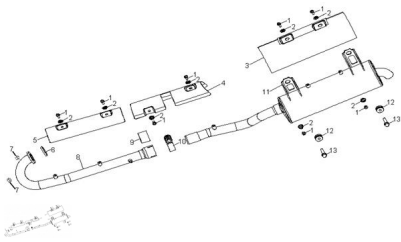

## CAÑO DE ESCAPE SILENCIADOR

Rating: Not Rated Yet

**Price:**

Variant price modifier:

Base price with tax:

Price with discount:

Salesprice with discount:

Sales price:

Sales price without tax:

Discount:

Tax amount:

[Ask a question about this product](#)

Description	Ref.	Título	Código
	1	TORNILLO	
	2		
	3		
	4		
	5		
	6	JUNTA CAÑO DE ESCAPE	

**ESTRUCTURA : CAÑO DE ESCAPE SILENCIADOR**

---

Ref.	Título	Código
	7	TUERCA M8 X 1,25
	8	CAÑO DE ESCAPE
	9	CUELLO
	10	RESORTE
	11	
	12	BUJE
	13	TORNILLO M8 X 25 X 1,25