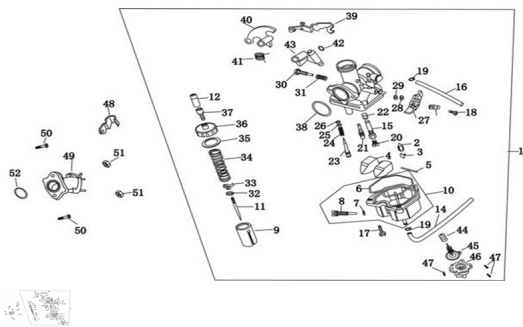

CARBURADOR

Rating: Not Rated Yet

Price:

Variant price modifier:

Base price with tax:

Price with discount:

Salesprice with discount:

Sales price:

Sales price without tax:

Discount:

Tax amount:

[Ask a question about this product](#)

Description	Ref.	Título	Código
	1		176-17002
	4		176-17027
	5	PERNO DEL	176-17029
	10	CUBA	176-17025
	11	AGUJA	176-17007
	20	CHICLER	176-17003
	26	PALANCA DEL CEBADOR DEL CARB	176-17006