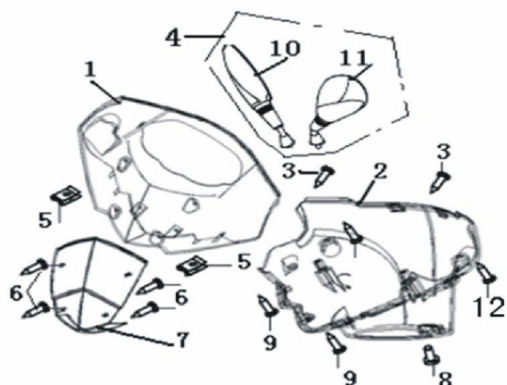

CARENADO DELANTERO

Rating: Not Rated Yet

Price:

Variant price modifier:

Base price with tax:

Price with discount:

Salesprice with discount:

Sales price:

Sales price without tax:

Discount:

Tax amount:

[Ask a question about this product](#)

Description

Ref.	Título	Código
1	CARENADO ANTERIOR OPTICA DELANTERA AMARILLO	36-65201BMM
1	CARENADO ANTERIOR OPTICA DELANTERA GRIS	36-65201BMM-1
1	CARENADO ANTERIOR OPTICA DELANTERA AZUL	36-65201BMM-2
1	CARENADO ANTERIOR OPTICA DELANTERA VERDE	36-65201BMM-3
2	CARENADO POSTERIOR OPTICA DELANTERA	36-65202BMM
3	TORNILLO 4,8 X 13	36-B0507480
4	C. ESPEJOS	36-40450BMB
5	RESORTE TUERCA 4MM	36-65801BMA
6	TORNILLO M4 X 10	36-B0507400
7	TAPA CARENADO NEGRO MATE	36-65203BMM