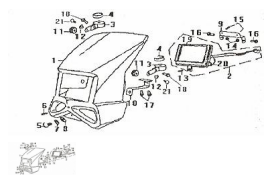

CARENADO OPTICA DELANTERA

Rating: Not Rated Yet

Price:

Variant price modifier:

Base price with tax:

Price with discount:

Salesprice with discount:

Sales price:

Sales price without tax:

Discount:

Tax amount:

[Ask a question about this product](#)

Description

Ref.	Título	Código
1	CARENADO DE OPTICA BLANCO	18-43121BL
1	CARENADO DE OPTICA NEGRO	18-43121NE
1	CARENADO DE OPTICA ROJO	18-43121R0
1	CARENADO DE OPTICA VERDE	18-43121VE
2	OPTICA DELANTERA ZTT 200	18-33100
3	SOPORTE SUPERIOR DE CARENADO DELANTERO	18-43177
4	ARANDELA DE GOMA DE SOPORTE SUPERIOR	18-43178
5	TORNILLO M6*16	18-16866
6	TORNILLO M4*35	18-GB/T818
7	ARANDELA 6	18-GB/T96
8	ARO DE GOMA	18-43313
9	SOPORTE SUPERIOR DE FAROL DELANTERO	18-51410
10	SOPORTE INFERIOR DE CARENADO FAROL DELANTERO	18-43129
11	ARANDELA DE GOMA DE CARENADO FAROL DELANTERO	18-43125
12	TORNILLO	18-37946
13	RESORTE	18-33116
14	TORNILLO M6	18-GB/T6170
15	TORNILLO 4.2*12	18-GB/T845
16	TORNILLO 4.2*12	18-GB/T819.1
17	TORNILLO M6*12	18-B/T16674
18	TORNILLO M6*20	18-GB/T16674
19	LENTE OPTICA DELANTERA	18-33130
20	PORTALAMPARA DE FARO DELANTERO	18-33120
21	TORNILLO M6*16	18-16866