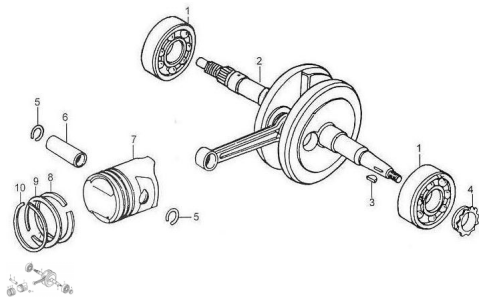

CIGÜEÑAL

Rating: Not Rated Yet

Price:

Variant price modifier:

Base price with tax:

Price with discount:

Salesprice with discount:

Sales price:

Sales price without tax:

Discount:

Tax amount:

[Ask a question about this product](#)

Description

	Ref.	Título	Código
1		RODAMIENTO 6304	89-92102-0000
2		CIGUENAL	89-1320B-HZ31
3		CHAVETA 25X4X12.5	89-91601-D002
4		RUEDA DENTADA DE AJUSTE	89-15101-G011
5		ANILLO SEGER	89-13105-D002
6		PERNO PISTÓN	89-13102-D002
7		PISTÓN	89-13101-G011
8		ARO RASCADOR	89-13120-G011
9		ARO PISTÓN SUPERIOR	89-13104-G011
10		ARO PISTÓN INFERIOR	89-13103-G011