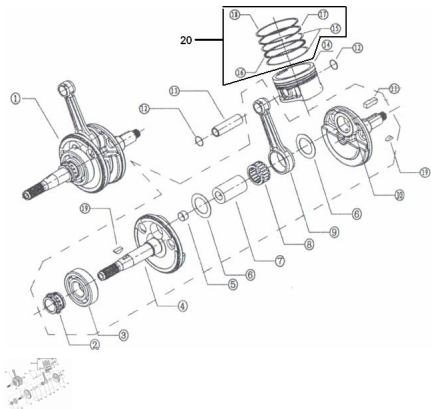

CIGÜEÑAL

Rating: Not Rated Yet

Price:

Variant price modifier:

Base price with tax:

Price with discount:

Salesprice with discount:

Sales price:

Sales price without tax:

Discount:

Tax amount:

[Ask a question about this product](#)

Description	Ref.	Título	Código
	1	ENS. DE CIGÜEÑAL	
	2	PIÑÓN CONDUCTOR DE CADENA	
	3		
	4		
	5	TAPON DE PERNO DE