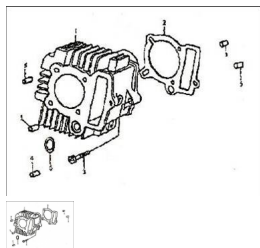

## CILINDRO

Rating: Not Rated Yet

**Price:**

Variant price modifier:

Base price with tax:

Price with discount:

Salesprice with discount:

Sales price: 1,00 \$

### Description

	Ref.	Título	Código
1		CILINDRO GRIS	52-12112
1		CILINDRO NEGRO BRILLANTE	52-12112NE
1		CILINDRO NEGRO MATE	92-12112NM
2		JUNTA DE BLOQUE DE CILINDRO	52-12121
3		TORNILLO M6 X 23	52-GB/T29.1
4		CLAVIJA, AGUJERO DEL COMBUSTIBLE	52-GB/T119.1
5		ESPIGA 8 X 14	52-12218
6		SELLADOR 11.5X2.1	52-12134