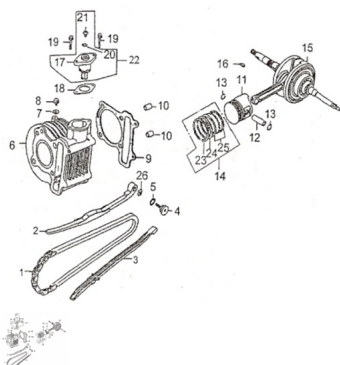

CILINDRO / ARBOL MOTOR / CADENA

Rating: Not Rated Yet

Price:

Variant price modifier:

Base price with tax:

Price with discount:

Salesprice with discount:

Sales price:

Sales price without tax:

Discount:

Tax amount:

[Ask a question about this product](#)

Description

	Ref.	Título		Código
1		CADENA DE PUNTO 125	22-14350	
2		TENSOR CADENA 125	22-14650	
3		GUIA CADENA 125	22-14610	
4		TORNILLO TENSOR CADENA 125	22-14661	
5		O-RING 15,2 X 1,5	22-14663	
6		BLOQUE CILINDRO 125	22-12110	
7		ARANDELA 6,5	22-5285	
8		TORNILLO M6 X 22	22-GB5787-86	
9		JUNTA BLOQUE CILINDRO 125	22-12121	
10		BUJE REFERENCIA 10 X 16	22-12118	
11		PISTON 125	22-13211	
12		PERNO PISTON 125	22-13221	
13		ANILLO DE SEGURIDAD 125	22-13222	
14		KIT DE AROS 125	22-13300	
15		CIGÜEÑAL 125	22-13100	
16		CHAVETA 25 X 14 X 4	22-13118	

	Ref.	Título		Código
17		TENSIONADOR 125		22-14510
18		JUNTA TENSIONADOR 125		22-14519
19		TORNILLO M6 X 22		22-GB5787-86
20		O-RING 1,5 X 9,5		22-14528
21		TORNILLO M6 X 6		22-14527
22		CONJUNTO TENSIONADOR 125		22-14500
23		ARO Nº 1		22-13311
24		ARO Nº 2		22-13312
25		ARO Nº 3		22-13320
26		ARANDELA TENSOR CADENA 125		22-14662