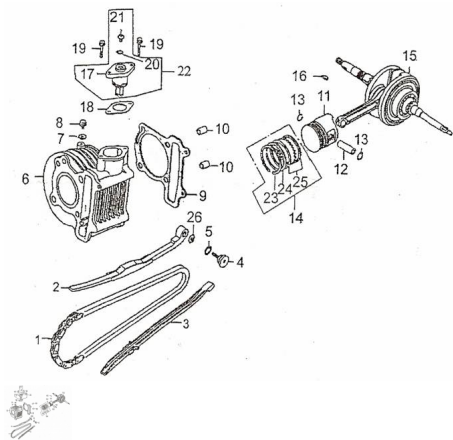

CILINDRO / ARBOL MOTOR / CADENA

Rating: Not Rated Yet

Price:

Variant price modifier:

Base price with tax:

Price with discount:

Salesprice with discount:

Sales price:

Sales price without tax:

Discount:

Tax amount:

[Ask a question about this product](#)

Description	Ref.	Título	Código
	1	CADENA DE PUNTO 125	22-14350
	2	TENSOR CADENA 125	22-14650
	3	GUIA CADENA 125	22-14610
	4	TORNILLO TENSOR CADENA 125	22-14661
	5	O-RING 15,2 X 1,5	22-14663
	6	BLOQUE CILINDRO	22-12110

Ref.	Título	Código
		125
7		22-5285
8	TORNILLO M6 X 12	
9	JUNTA BLOQUE CILINDRO 125	22-12121
10	BUJE REF ERENCIA 10 X 16	22-12118
11	PISTON 125	22-13211
12	PERNO PISTON 125	22-13221
13	ANILLO DE	22-13222
14	KIT DE AROS 125	22-13300
15	CIGÜEÑAL 125	22-13100
16	CHAVETA 25 X 14 X 4	22-13118
17		22-14510
18	JUNTA TE	22-14519
19	TORNILLO M6 X 12	
20	O-RING 1,5 X 9,5	22-14528
21	TORNILLO M6 X 6	22-14527
22		22-14500
23	ARO Nº 1	22-13311
24	ARO Nº 2	22-13312
25	ARO Nº 3	22-13320
26		22-14662