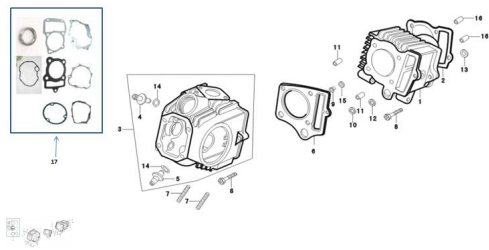

CILINDRO & CABEZA DE CILINDRO

Rating: Not Rated Yet

Price:

Variant price modifier:

Base price with tax:

Price with discount:

Salesprice with discount:

Sales price:

Sales price without tax:

Discount:

Tax amount:

[Ask a question about this product](#)

Description	Ref.	Título	Código
	1	CILINDRO	
	2	JUNTA BASE CILINDRO	
	3	CABEZA DE CILINDRO	
	3	CABEZA DE CILINDRO NEGRA	
	4	GUÍA	39-80345