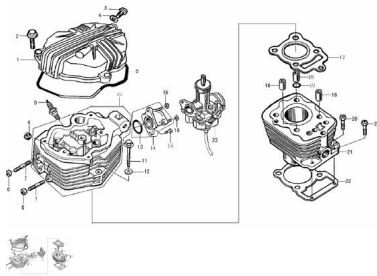

## CILINDRO/CABEZA DE CILINDRO

Rating: Not Rated Yet

**Price:**

Variant price modifier:

Base price with tax:

Price with discount:

Salesprice with discount:

Sales price:

Sales price without tax:

Discount:

Tax amount:

[Ask a question about this product](#)

Description	Ref.	Título	Código
	1	TAPA CABEZA DE CILINDRO	61-11226
	2	TORNILLO M6 X 28	61-B0578
	3	TORNILLO M6 X 28	61-B0578
	4		61-93301
	5	JUNTA TAPA CABEZA DE CILINDRO	61-90103
	6	TUERCA M8	61-B0617
	7		61-91138

**MOTOR : CILINDRO/CABEZA DE CILINDRO**

---

Ref.	Título	Código	
8	GUIA VALVULA	61-1572B	
9	BUJIA (D8TC)	61-81300	
10	C. CABEZA DE CILINDRO	61-1122B	
11	TORNILLO M8 X 82	61-91104	
12		61-93301	
13	O-RING 33,5 X 3	61-90101	
14	EMPALME	61-15800	
15	TORNILLO M6 X 28	61-B0578	
16	TUERCA M8	61-B0617	
17	JUNTA CABEZA DE CILINDRO	61-9022B	
18	PERNO GUIA 10 X 20	61-91521	
19	O-RING 33,5 X 3	61-90101	
20	TORNILLO M6 X 22	61-91113	
21	CILINDRO	61-1110B	
22	JUNTA BASE CILINDRO	61-90205	
23		61-17100	