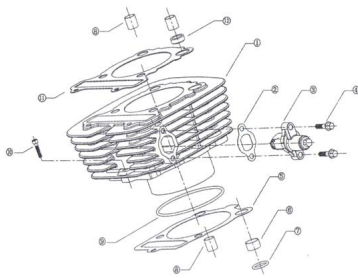

CILINDRO

Rating: Not Rated Yet

Price:

Variant price modifier:

Base price with tax:

Price with discount:

Salesprice with discount:

Sales price:

Sales price without tax:

Discount:

Tax amount:

[Ask a question about this product](#)

Description	Ref.	Título	Código
	1	CILINDRO	
	2	JUNTA DE TENSOR CADENA	
	3	ENS. TENSOR CADENA DE DISTRIBUCION	
	4	TORNILLO CON FLANGE CABEZA HEX M6 X 25	11-80100
	5	JUNTA DE CILINDRO