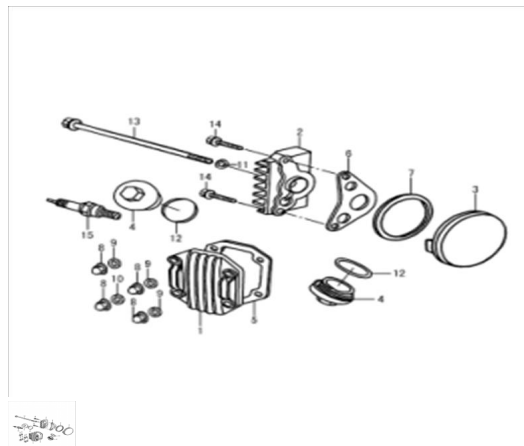

COBERTOR CABEZA DE CILINDRO

Rating: Not Rated Yet

Price:

Variant price modifier:

Base price with tax:

Price with discount:

Salesprice with discount:

Sales price:

Sales price without tax:

Discount:

Tax amount:

[Ask a question about this product](#)

Description

	Ref.	Título		Código
1		TAPA DE CILINDRO		5-11121H12020
2		TAPA DERECHA DE CILINDRO		5-11123H12020
3		TAPA IZQUIERDA DE CILINDRO		5-11122H12020
4		TAPA VALVULA		5-11179H12020
5		JUNTA TAPA VALVULA		5-11131H12000
6		JUNTA TAPA DERECHA DE CILINDRO		5-11133H12000
7		JUNTA TAPA IZQUIERDA DE CILINDRO		5-11132H12000
8		TUERCA M6		5-00923H06147
9		ARANDELA DE ACERO		5-11151H12000
10		ARANDELA DE COBRE		5-11152H12000

MOTOR : COBERTOR CABEZA DE CILINDRO

	Ref.	Titulo	Código
11		ARANDELA	5-11153H12000
12		O-RING 30.8X3.2	5-09280-30010
13		TORNILLO M6X110	5-05783-06070
14		TORNILLO M6X20	5-05787-06207
15		BUJIA	5-30002H12000