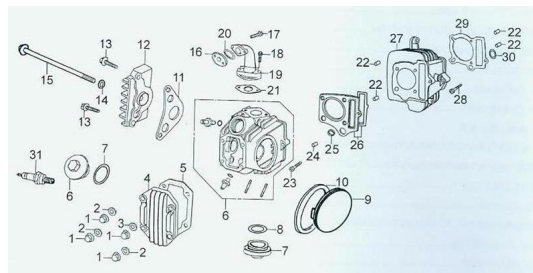

## COBERTOR TAPA DE CILINDRO

Rating: Not Rated Yet

**Price:**

Variant price modifier:

Base price with tax:

Price with discount:

Salesprice with discount:

Sales price:

Sales price without tax:

Discount:

Tax amount:

[Ask a question about this product](#)

Description

Ref.	Título	Código
1	TUERCA TERMINAL	89-91203-1060
2	ARANDELA7.2	89-91302-9070
3	ARANDELA 7.2 (COBRE)	89-91306-9070
4	TAPA SUPERIOR CABEZA DE CILINDRO	89-1226-1096
5	JUNTA, TAPA SUPERIOR CABEZ DE CILINDRO	89-90201-1096
6	CONJUNTO CABEZA DE CILINDRO	89-122B-IA25
7	TAPA, VÁLVULA CÁMARA	89-1229-D002
8	O-RING 31.5X3.55	89-90123-D002
9	TAPA IZQUIERDA, CABEZA DE CILINDRO	89-11227-HZ30
10	JUNTA, TAPA IZQUIERDA CABEZA DE CILINDRO	89-90202-HZ30

# MOTOR : COBERTOR TAPA DE CILINDRO

---

Ref.	Título	Código
11	JUNTA, TAPA DERECHA CABEZA DE CILINDRO	89-90203-G011
12	TAPA DERECHA, CABEZA DE CILINDRO	89-11228-HZ30
13	TORNILLO M6X25	89-B166740006
14	ARANDELA 6.5	89-91307-9060
16	JUNTA EMPALME CARBURADOR SUPERIOR	89-115810-G12
17	TORNILLO M6X28	89-B166740006-2
18	TORNILLO M6X25	89-B166740006-3
19	EMPALME CARBURADOR	89-15801-G129
20	O-RING 29X2.4	89-15802-G129
22	PASADOR GUÍA 8X12X6.3	89-91501-D002
23	TORNILLO M6X23	89-91113-D002
24	PASADOR GUÍA 8X14X6.30	89-91518-D002
25	JUNTA DE GOMA 8X10,8X1,5	89-90112-D002
26	JUNTA CABEZA DE CILINDRO	89-9022B-G011
27	BLOQUE DE CILINDRO	89-1110B-IA25
28	TORNILLO M6X30	89-91161-HZ30
29	JUNTA BLOQUE DE CILINDROS	89-90205-G011
30	ANILLO RECTANGULAR 11.5X16X2,5	89-90113-D002
31	BUJÍA DE ENCENDIDO	89-81300-G011