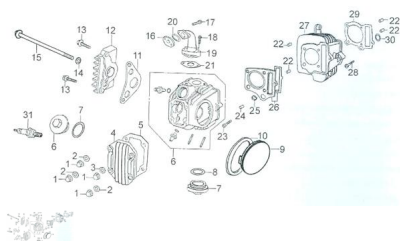

COBERTOR TAPA DE CILINDRO

Rating: Not Rated Yet

Price:

Variant price modifier:

Base price with tax:

Price with discount:

Salesprice with discount:

Sales price:

Sales price without tax:

Discount:

Tax amount:

[Ask a question about this product](#)

Description

Ref.	Título	Código
1	TUERCA TERMINAL	89-91203-1060
2	ARANDELA7.2	89-91302-9070
3	ARANDELA 7.2 (COBRE)	89-91306-9070
4	TAPA SUPERIOR CABEZA DE CILINDRO	89-1226-1096
5	JUNTA, TAPA SUPERIOR CABEZ DE CILINDRO	89-90201-1096
6	CONJUNTO CABEZA DE CILINDRO	89-122B-1A25
7	TAPA, VÁLVULA CÁMARA	89-1229-D002
8	O-RING 31.5X3.55	89-90123-D002
9	TAPA IZQUIERDA, CABEZA DE CILINDRO	89-11227-HZ30
10	JUNTA, TAPA IZQUIERDA CABEZA DE CILINDRO	89-90202-HZ30
11	JUNTA, TAPA DERECHA CABEZA DE CILINDRO	89-90203-G011
12	TAPA DERECHA, CABEZA DE CILINDRO	89-11228-HZ30
13	TORNILLO M6X25	89-B166740006
14	ARANDELA 6.5	89-91307-9060
16	JUNTA EMPALME CARBURADOR SUPERIOR	89-115810-G12
17	TORNILLO M6X28	89-B166740006-2
18	TORNILLO M6X25	89-B166740006-3
19	EMPALME CARBURADOR	89-15801-G129
20	O-RING 29X2.4	89-15802-G129
22	PASADOR GUÍA 8X12X6.3	89-91501-D002

MOTOR : COBERTOR TAPA DE CILINDRO

	Ref.	Título	Código
23		TORNILLO M6X23	89-91113-D002
24		PASADOR GUÍA 8X14X6.30	89-91518-D002
25		JUNTA DE GOMA 8X10,8X1,5	89-90112-D002
26		JUNTA CABEZA DE CILINDRO	89-9022B-G011
27		BLOQUE DE CILINDRO	89-1110B-IA25
28		TORNILLO M6X30	89-91161-HZ30
29		JUNTA BLOQUE DE CILINDROS	89-90205-G011
30		ANILLO RECTANGULAR 11.5X16X2,5	89-90113-D002
31		BUJÍA DE ENCENDIDO	89-81300-G011