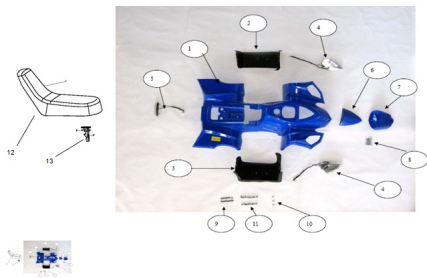

COBERTORES

Rating: Not Rated Yet

Price:

Variant price modifier:

Base price with tax:

Price with discount:

Salesprice with discount:

Sales price:

Sales price without tax:

Discount:

Tax amount:

[Ask a question about this product](#)

Description	Ref.	Título	Código
	1		
	1		
	1		
	1		
	1		
	1