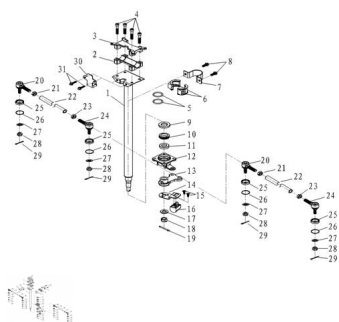

COLUMNA DE DIRECCIÓN

Rating: Not Rated Yet

Price:

Variant price modifier:

Base price with tax:

Price with discount:

Salesprice with discount:

Sales price:

Sales price without tax:

Discount:

Tax amount:

[Ask a question about this product](#)

Description	Ref.	Título	Código
	1	Columna dirección	
	2	soporte inferior manubrio	
	3	soporte superior manubrio	
	4	Tornillo M8 x1,25x 50	
	5	O-ring	
	6	Abrazadera