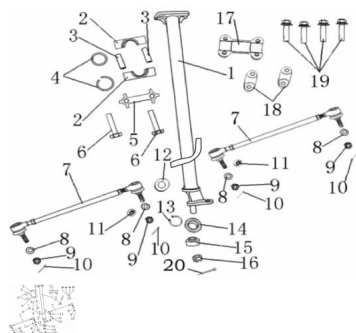

COLUMNA DE DIRECCION

Rating: Not Rated Yet

Price:

Variant price modifier:

Base price with tax:

Price with discount:

Salesprice with discount:

Sales price:

Sales price without tax:

Discount:

Tax amount:

[Ask a question about this product](#)

Description	Ref.	Título	Código
	1	Columna de dirección	
	2	Abrazadera de columna de dirección	
	3	Buje de abrazadera de columna de dirección	
	4	Anillo sellador	
	5	Placa delantera de abrazadera	

ESTRUCTURA : COLUMNA DE DIRECCION

Ref.	Título	Código	
6	Tornillo M8*60	20-80235	
7	Extremo de dirección		
8	Arandela ?10		
9	Tuerca M14*1		
10	Perno 2.5*30		
11	Buje		
12	Sello de aceite		
13	Anillo Seeger ?32		
14			
15	Buje inferior de columna de dirección		
16	Tuerca M14*1.5	20-80465	
17	Soporte de Manubrio	20-80105	
18	Abrazadera de instalación manubrio	20-80110	
19	Tornillo M8*50		
20	Perno 3*30	20-80440	