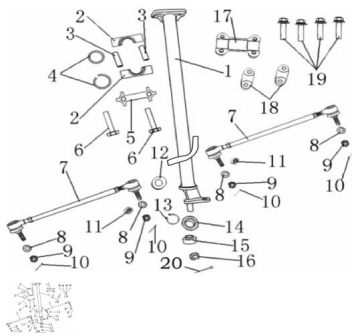

COLUMNA DE DIRECCION

Rating: Not Rated Yet

Price:

Variant price modifier:

Base price with tax:

Price with discount:

Salesprice with discount:

Sales price:

Sales price without tax:

Discount:

Tax amount:

[Ask a question about this product](#)

Description	Ref.	Título	Código
	1	Columna de dirección	
	2	Abrazadera de columna de dirección	
	3	Buje de abrazadera de columna de dirección	
	4	Anillo sellador	
	5	Placa delantera de abrazadera	

ESTRUCTURA : COLUMNA DE DIRECCION

Ref.	Título	Código	
6	Tornillo M8*60	20-80235	
7	Extremo de dirección		
8	Arandela ?10		
9	Tuerca M14*1		
10	Perno 2.5*30		
11	Buje		
12	Sello de aceite		
13	Anillo Seeger ?32		
14			
15	Buje inferior de columna de dirección		
16	Tuerca M14*1.5	20-80465	
17	Soporte de Manubrio	20-80105	
18	Abrazadera de instalación manubrio	20-80110	
19	Tornillo M8*50		
20	Perno 3*30	20-80440	