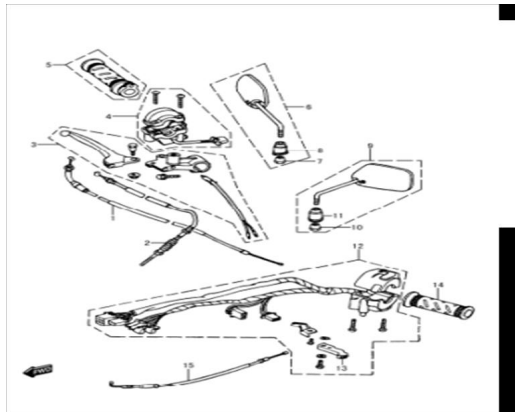

COMANDOS MANILLARES

Rating: Not Rated Yet

Price:

Variant price modifier:

Base price with tax:

Price with discount:

Salesprice with discount:

Sales price:

Sales price without tax:

Discount:

Tax amount:

[Ask a question about this product](#)

Description

Ref.	Título	Código
1	CABLE ACELERADOR	5-58300H50000
2	CABLE FRENO DELANTERO	5-58100H50000
3	PALANCA DE FRENO DELANTERO	5-57400H50010
4	SOPORTE ACELERADOR	5-37200H50000
5	PUNO ACELERADOR	5-57110H50000
6	ESPEJO DERECHO	5-56500H50010
7	TUERCA AJUSTE ESPEJO	5-56532H50001
8	CAPUCHON ESPEJO	5-56521H50000