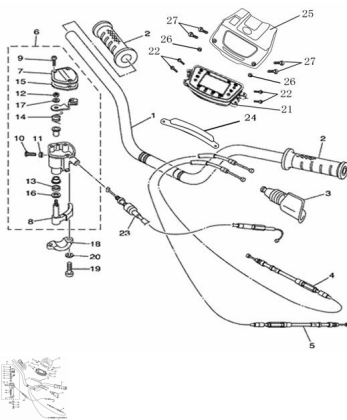

COMANDOS

Rating: Not Rated Yet

Price:

Variant price modifier:

Base price with tax:

Price with discount:

Salesprice with discount:

Sales price:

Sales price without tax:

Discount:

Tax amount:

[Ask a question about this product](#)

Description	Ref.	Título	Código
	1	Manubrio	
	2	Manopla	
	3	Cubierta de goma de cable de embrague	
	4	Cable de embrague	
	5	Cable de e