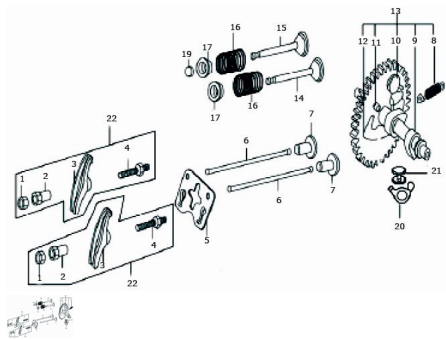

## COMBINACION EJE Y BALANCIN

Rating: Not Rated Yet

**Price:**

Variant price modifier:

Base price with tax:

Price with discount:

Salesprice with discount:

Sales price:

Sales price without tax:

Discount:

Tax amount:

[Ask a question about this product](#)

Description	Ref.	Título	Código
	1	TUERCA TOPE	
	2	TOPE	
	3	BALANCIN DE VALVULA	
	4	PERNO DE AJUSTE DE VALVULA	
	5	GUIA DE EMPUJE	
	6	VARILLA	

Ref.	Título	Código
		EMPUJE VALVULA
7	TAPA VARILLA EMPUJE VALVULA	
8	RESORTE DE EXTENSION	
9	EJE	
10	PERNO	
11	OOO	
12	OOO	
13		
14	VALVULA DE ADMISION	
15	VALVULA DE ESCAPE	
16	RESORTE DE VALVULA	
17		
18		
19	TAPA	
20		
21	PERNO	
22		