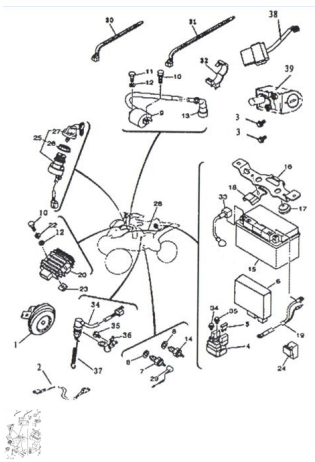

COMPONENTES ELECTRICOS

Rating: Not Rated Yet

Price:

Variant price modifier:

Base price with tax:

Price with discount:

Salesprice with discount:

Sales price:

Sales price without tax:

Discount:

Tax amount:

[Ask a question about this product](#)

Description	Ref.	Título	Código
	1		
	1	ENS DE EJE DE REVERSA	
	2	EJE DE REVERSA (10D)	
	2		11-80030