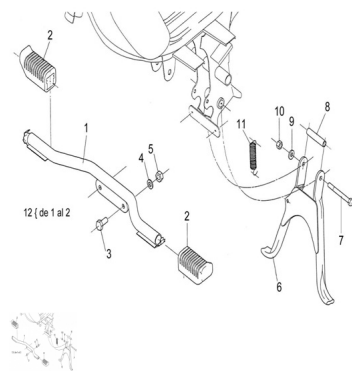

CONJ. PEDALIN

Rating: Not Rated Yet

Price:

Variant price modifier:

Base price with tax:

Price with discount:

Salesprice with discount:

Sales price:

Sales price without tax:

Discount:

Tax amount:

[Ask a question about this product](#)

Description	Ref.	Título	Código
	1	C. soporte pedalín armado	
	2	Pedalín apoyo pie.	
	3	Tornillo cabeza hexagonal M10 x 22	502210
	4	Arandela grower ø10	200510
	5	Tuerca hexagonal M10	600810
	6