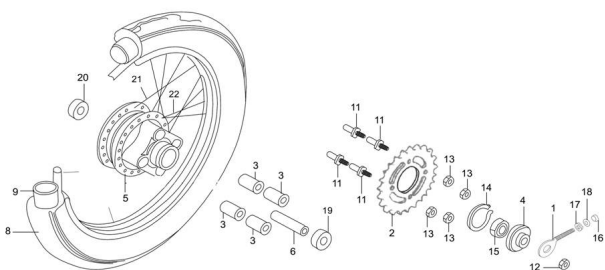

CONJUNTA RUEDA TRASERA

Rating: Not Rated Yet

Price:

Variant price modifier:

Base price with tax:

Price with discount:

Salesprice with discount:

Sales price:

Sales price without tax:

Discount:

Tax amount:

[Ask a question about this product](#)

Description	Ref.	Título	Código
	1	TIRA CADENA DERECHO	28-61411
	2	CORONA	28-29521
	3	BUJE AMORTIGUADOR DE GOMA	28-64420
	4	COVERTOR DE POLVO	28-64212
	5	MAZA RUEDA TRASERA	28-64620
	6	BUJE ESPACIADOR DE RUEDA	28-64211
	7	ARO DE RUEDA TRASERA	28-64600
	8	CUBIERTA	28-64700