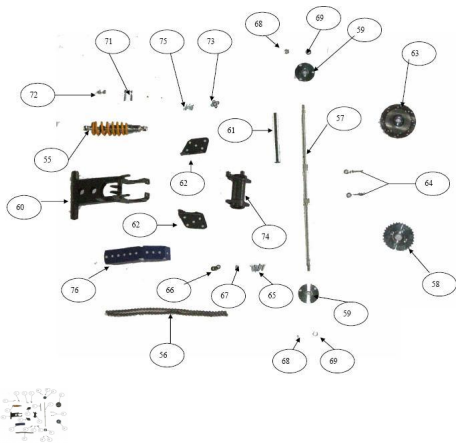

CONJUNTO AMORTIGUADOR, BALANCIN, DISCO DE FRENO

Rating: Not Rated Yet

Price:

Variant price modifier:

Base price with tax:

Price with discount:

Salesprice with discount:

Sales price:

Sales price without tax:

Discount:

Tax amount:

[Ask a question about this product](#)

Description	Ref.	Título	Código
	55		
	56	CADENA 428/90	
	57	EJE TRASERO	
	58	CORONA	
	59	MASA	

ESTRUCTURA : CONJUNTO AMORTIGUADOR, BALANCIN, DISCO DE FRENO

Ref.	Título	Código
		TRASERA
60	C. BALANCÍN	
61	BUJE EJE TRASERO	
62	SOPORTE DISCO DE FRENO (DER/IZQ)	
63	DISCO DE FRENO	
64	TIRA CADENA	
65	TORNILLO	
66	JUNTA Ø 12	
67	RESORTE JUNTA Ø12	
68	TUERCA CASRILLO M14	
69	JUNTA GRANDE Ø 14	
70	PERNO AGUJA 3 X 30	
71	TORNILLO M10 X 40	
72	TUERCA A	
73	TUERCA A	
74	C. PORTAEJE	
75	TORNILLO M8 X 20	