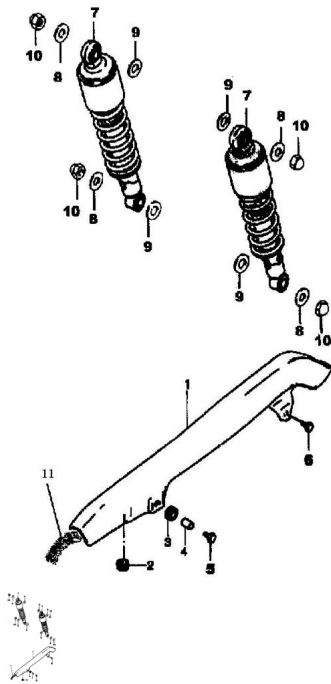

CONJUNTO AMORTIGUADOR TRASERO

Rating: Not Rated Yet

Price:

Variant price modifier:

Base price with tax:

Price with discount:

Salesprice with discount:

Sales price:

Sales price without tax:

Discount:

Tax amount:

[Ask a question about this product](#)

Description	Ref.	Título	Código
	1	CUBRECAD ENA	53-53100
	2	ARANDELA,	53-53203
	3	O-RING	53-53203-1
	4	BUJE	53-91270
	5	TORNILLO	53-GB578-5

ESTRUCTURA : CONJUNTO AMORTIGUADOR TRASERO

Ref.	Título	Código
		M6X10
6	TORNILLO M6X12	53-GB578-6
7	AMORTIGU ADOR TRASERO	53-57100
8	ARANDELA 10	53-GB96-1
9	ARANDELA 12	53-GB97-1
10	TUERCA M10	53-GB923
11	CADENA	53-GB124