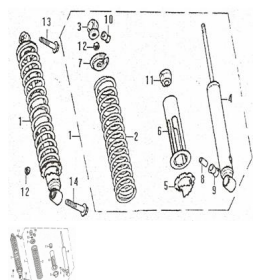

CONJUNTO AMORTIGUADOR TRASERO

Rating: Not Rated Yet

Price:

Variant price modifier:

Base price with tax:

Price with discount:

Salesprice with discount:

Sales price:

Sales price without tax:

Discount:

Tax amount:

[Ask a question about this product](#)

Description

Ref.	Título	Código
1	AMORTIGUADOR TRASERO ZTT 200	18-62000
2	RESORTE,AMORTIGUADOR DE CHOQUE POSTERIOR	18-62111
3	MONTAJE SUPERIOR	18-62130
4	AMORTIGUADOR TRASERO SIN RESORTE ZTT 200	18-62140
5	TUERCA AJUSTE RESORTE	18-62112
6	PROTECTOR RESORTE INTERIOR ZTT 200	18-62116
7	TAPA RESORTE EXTERIOR	18-62118
8	BUJE	18-62152
9	ESPACIADOR	18-62151
10	PERNO	18-62113
11	ARANDELA DE GOMA	18-62117
12	TUERCA M12*1.25	18-GB/T6187.2
13	TORNILLO M8*50	18-GB/T5789
14	TORNILLO M8*50	18-GB/T5789